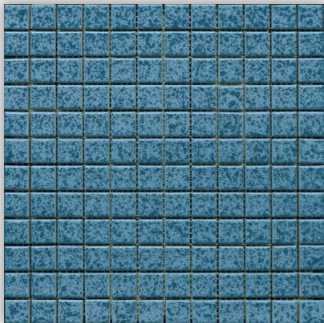

Blue 93

Simple

Karlof
2.5x2.5

Back