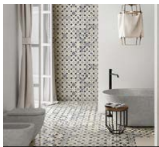

# 30x30

Rozental

Star

Jasper

Atron

Back

Alborz Ceramic

Smart Catalog | 2023-1.0