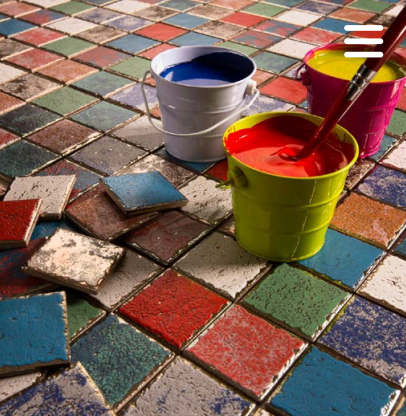

Blue 93

Blue 90

Karlof

3.3x3.3