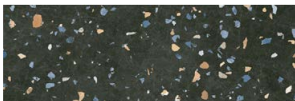

# Trazzo

30x90  
Cheetah Tiles

Trazzo White

Trazzo Black

White

Trazzo  
30x90

MULTI  
FACES

Back